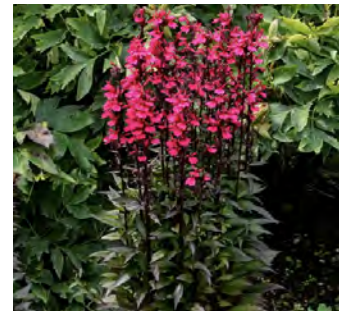

Följande växter ingår:

1. Achillea millefolia
'Milly Rock Rose' 10 st

2. Echinacea purpurea
'Sombbrero Rose' 10 st

3. Impatiens walleriana
'Beacon Rose' 15 st

4. Lobelia speciosa
'Starship Rose' 6 st

5. Pennisetum x advena
'Rubrum' 5 st