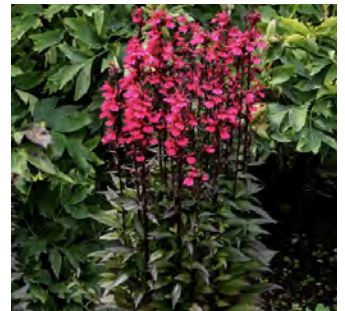

Följande växter ingår:

1. Achillea millefolia
'Milly Rock Rose' 10 st

2. Echinacea purpurea
'Sombbrero Rose' 10 st

3. Impatiens walleriana
'Beacon Rose' 15 st

4. Lobelia speciosa
'Starship Rose' 6 st

5. Pennisetum x advena
'Rubrum' 5 st