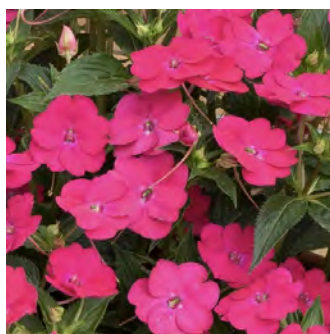

6. Impatiens walleriana
'Beacon Rose' 120 st