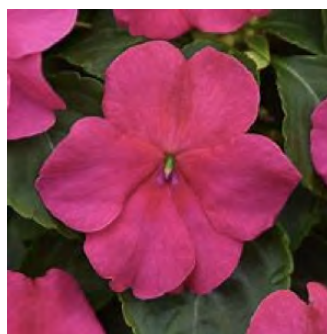

7. Impatiens hawkeri 'Sunpatiens
Vigorous Rose Pink' 50 st