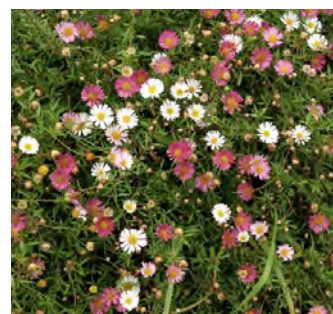

## Följande växter ingår:

1. Dahlia hybride  
'Mystic Dreamer' 60 st

2. Calibrachoa parviflora  
'Good Night kiss' 100 st

3. Echinacea purpurea  
'Sombbrero Rose' 80 st.

4. Erigeron karvinskianthus  
100 st