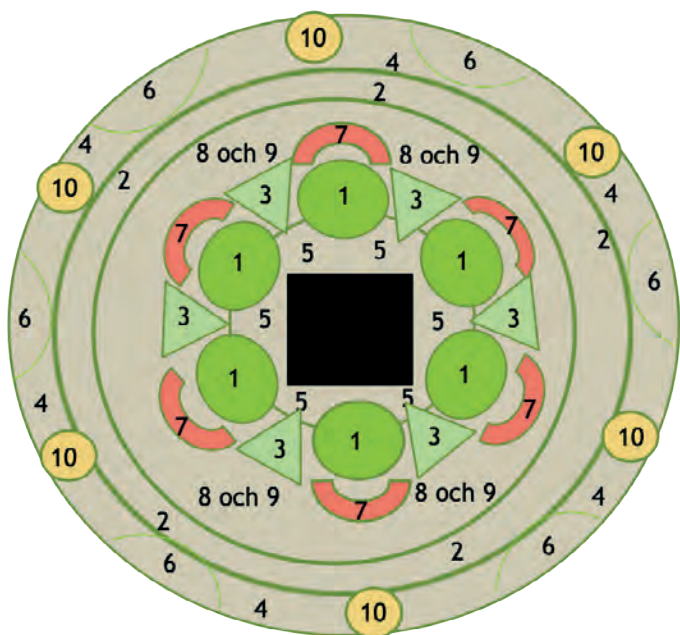

1. Dahlia hybride 'Mystic Dreamer' 60 st  
Planteras i grupper om 10 st i förband Cc 30
2. Calibrachoa parviflora 'Good Night kiss' 100 st
3. Echinacea purpurea 'Sombbrero Rose' 80 st.  
Planteras i grupper om 13.
4. Erigeron karvinskianthus 100 st
5. Hibiscus acetosella 'Mahogany Splendor' planteras inom cirkeln.  
Fördelas jämnt i förband. 85 st
6. Impatiens walleriana 'Beacon Rose' 120 st
7. Impatiens hawkeri 'Sunpatiens Vigorous Rose Pink'  
Planteras i bågar om 8. 50 st
8. Pennisetum x advena 'Rubrum' 85 st
9. Salvia hybrida 'Rockin Fuchsia' 45 st
10. Scabiosa columbaria 'Pink Mist' 120 st

## Följande växter ingår:

1. Dahlia hybride  
'Mystic Dreamer' 60 st

2. Calibrachoa parviflora  
'Good Night kiss' 100 st

3. Echinacea purpurea  
'Sombbrero Rose' 80 st.

4. Erigeron karvinskianthus  
100 st